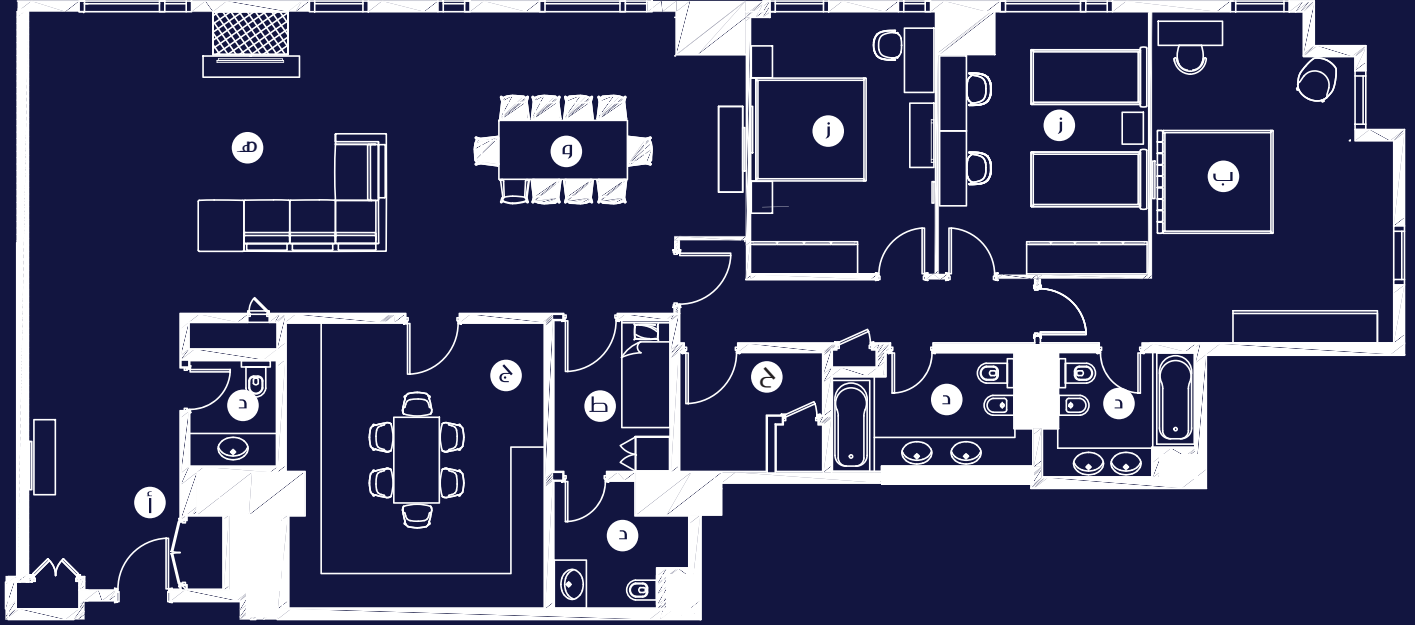

هـ	د	ج	ب	أ
الصالة	دورة المياه	المطبخ	غرفة النوم الرئيسية	مدخل الشقة
ط	ح	ز	و	
غرفة العاملة المنزلية	غرفة الغسيل	غرفة النوم	غرفة الطعام	

المرافق والمميزات

حراسة أمنية
على مدار 24 ساعة

مواقف
السيارات

غرفة
السانق

مسبح

أجهزة
منزلية

مركز
اللياقة البدنية

مستودع

هـ	د	ج	ب	أ
الصالة	دورة المياه	المطبخ	غرفة النوم الرئيسية	مدخل الشقة
ط	ح	ز	و	
غرفة العاملة المنزلية	غرفة الغسيل	غرفة النوم	غرفة الطعام	

المرافق والمميزات

حراسة أمنية
على مدار 24 ساعة

مواقف
السيارات

غرفة
السانق

مسبح

أجهزة
منزلية

مركز
اللياقة البدنية

مستودع